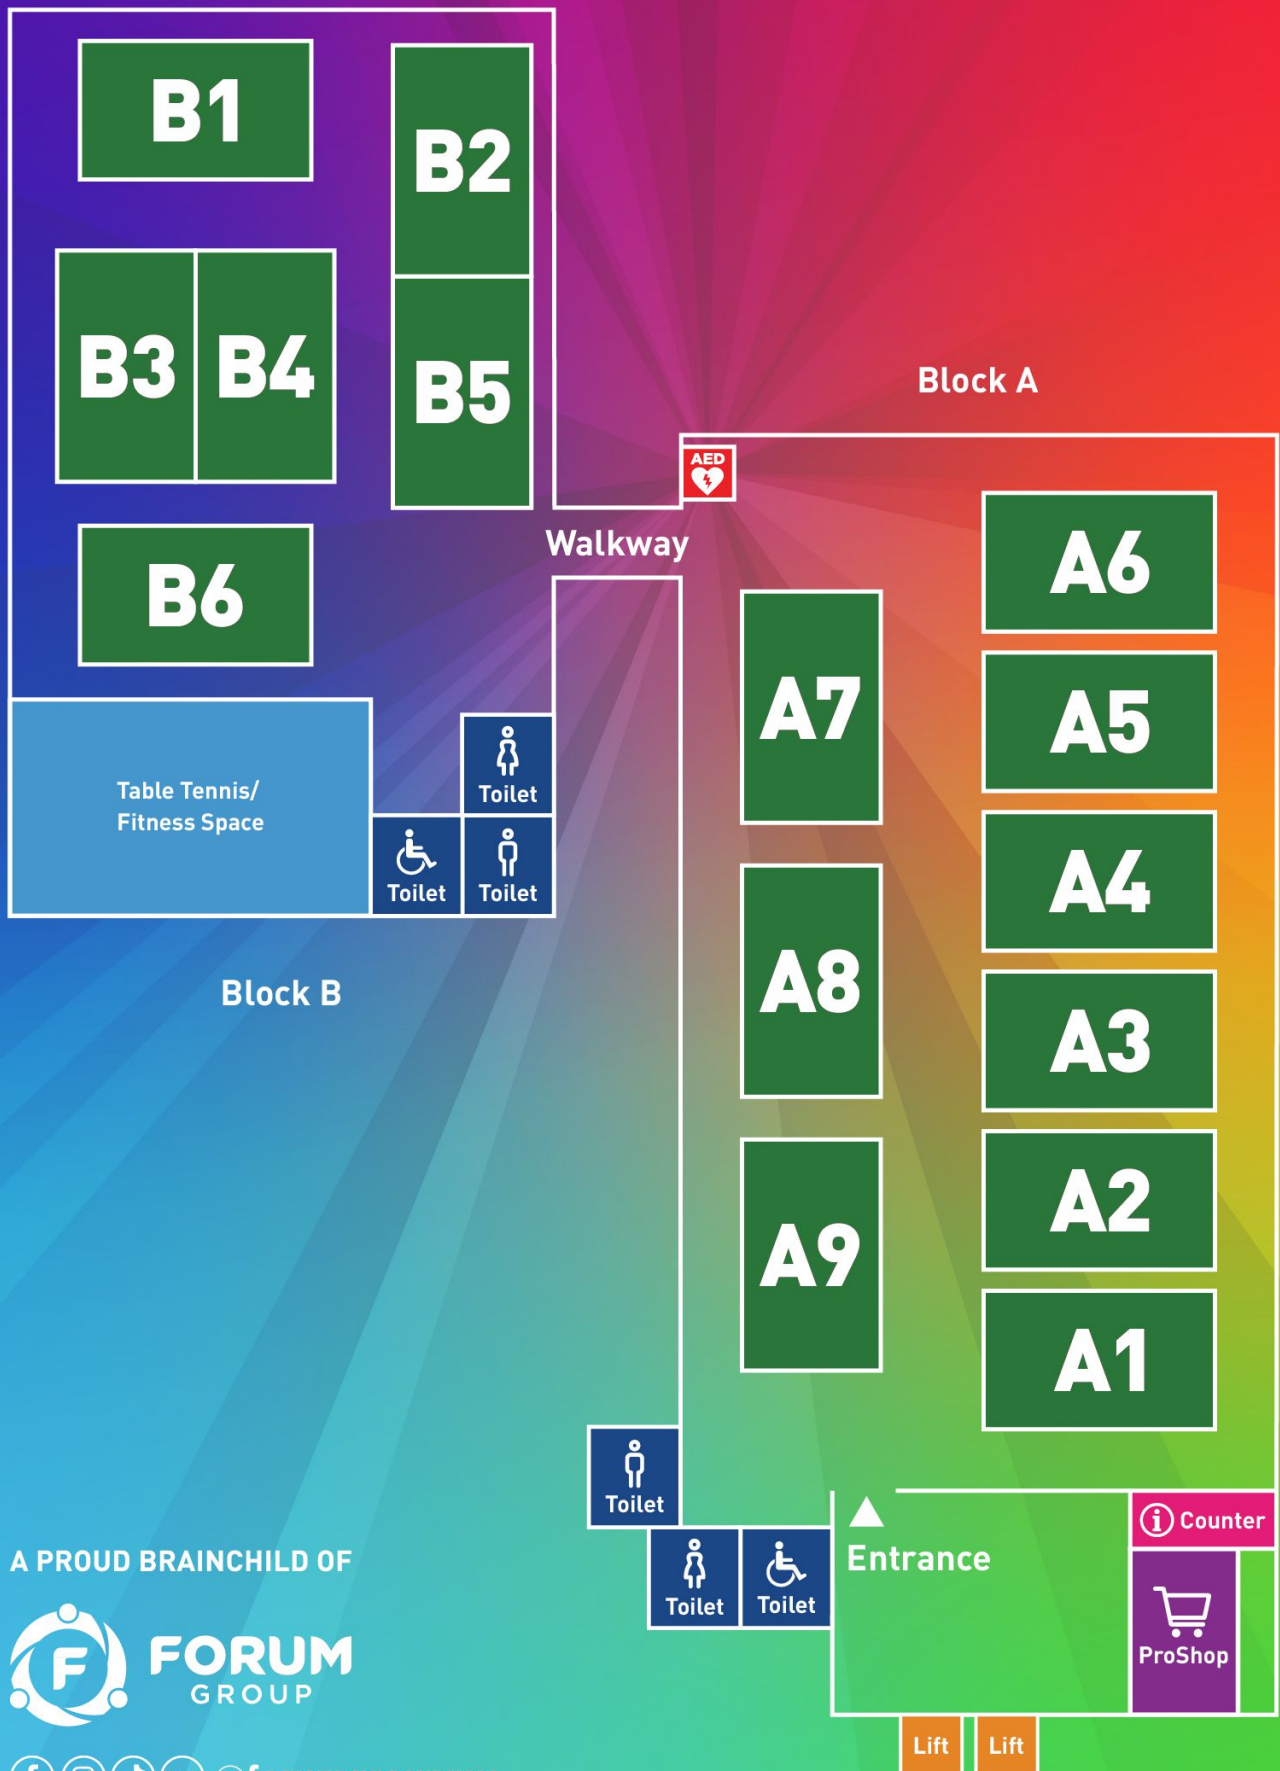

# Centre Layout

Bro & Sis, tengok sini dulu!

# FORUM PUDU

A PROUD BRANCHCHILD OF

[f](#) [@](#) [d](#) [小红书](#) @forumgroupmy